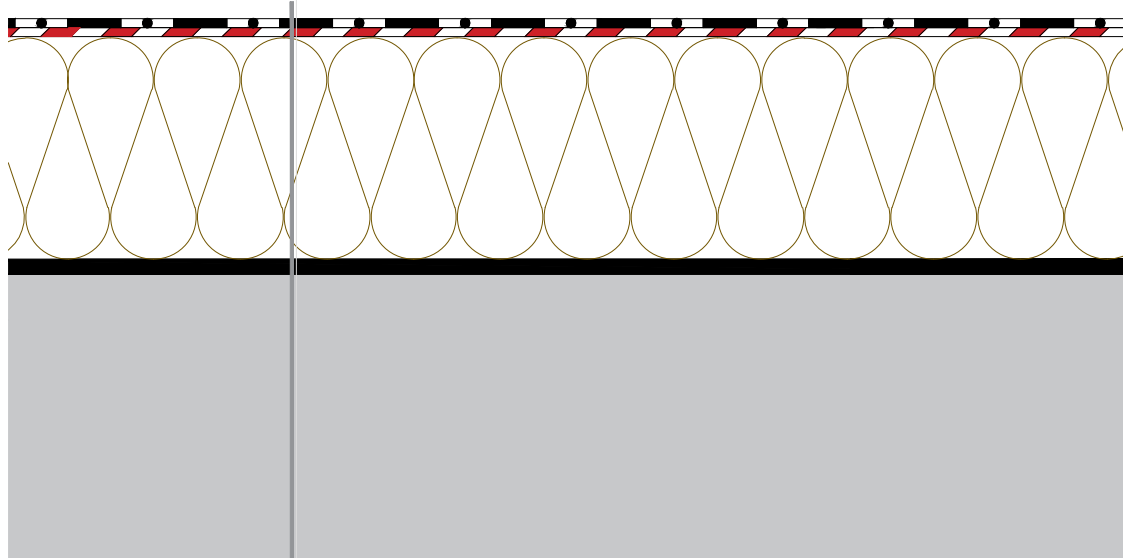

Abdichtungsbahn aus PVC

Controlit GS Leitende Schicht

Wärmedämmung

Wasser und Dampfabdichtung

Stahlbetondecke

Abdichtungsprüfsystem für Dächer und Bauwerke